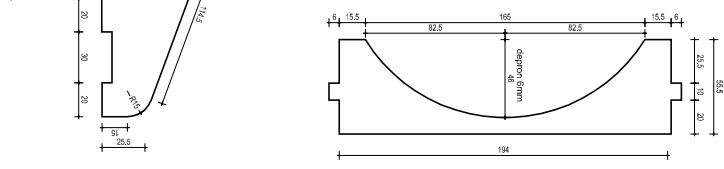

Critical Race

Nom :	ChitCat Racer
Créateur :	Mr MALAPEL Christophe
échelle:	1/1
Date:	Février 2016

I