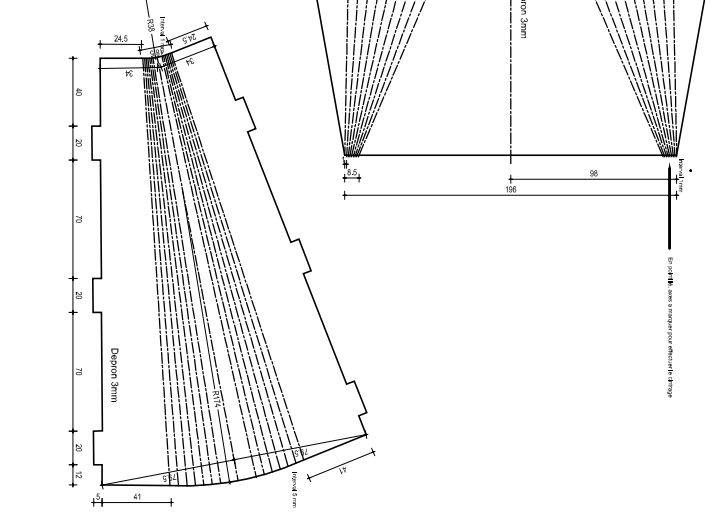

Critical Race

Nom :	ChitCat Racer
Créateur :	Mr MALAPEL Christophe
échelle:	1/1
Date:	Février 2016

I