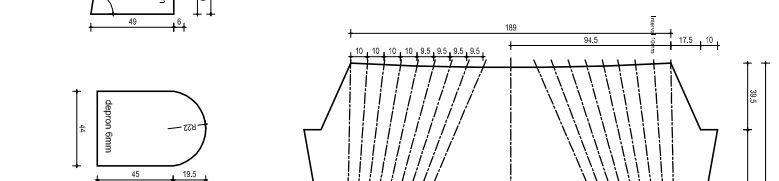

Critical Race

Nom :	ChitCat Racer
Créateur :	Mr MALAPEL Christophe
échelle:	1/1
Date:	Février 2016

I