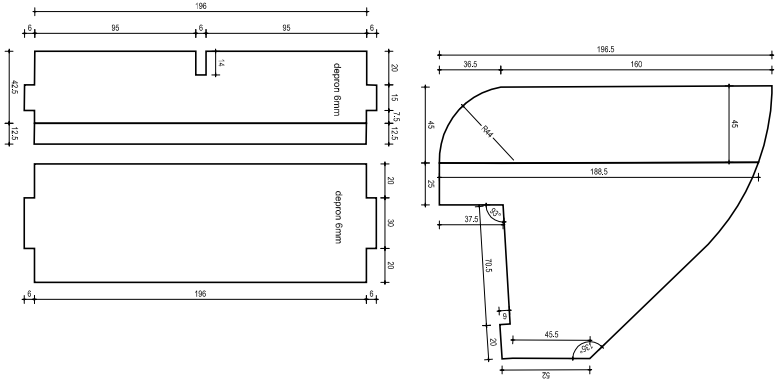

Critical Race

Nom :	ChitCat Racer
Créateur :	Mr MALAPEL Christophe
échelle:	1/1
Date:	Février 2016

I