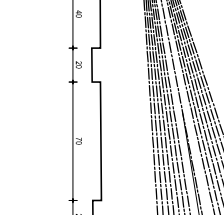

Critical Race

Nom :	ChitCat Racer
Créateur :	Mr MALAPEL Christophe
échelle:	1/1
Date:	Février 2016

I