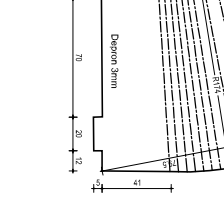

Critical Race

Nom :	ChitCat Racer
Créateur :	Mr MALAPEL Christophe
échelle:	1/1
Date:	Février 2016

I