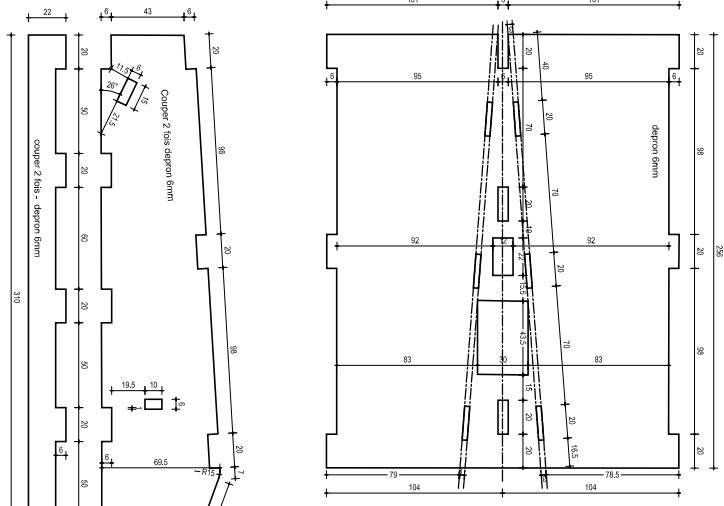

Critical Race

Nom :	ChitCat Racer
Créateur :	Mr MALAPEL Christophe
échelle:	1/1
Date:	Février 2016

I