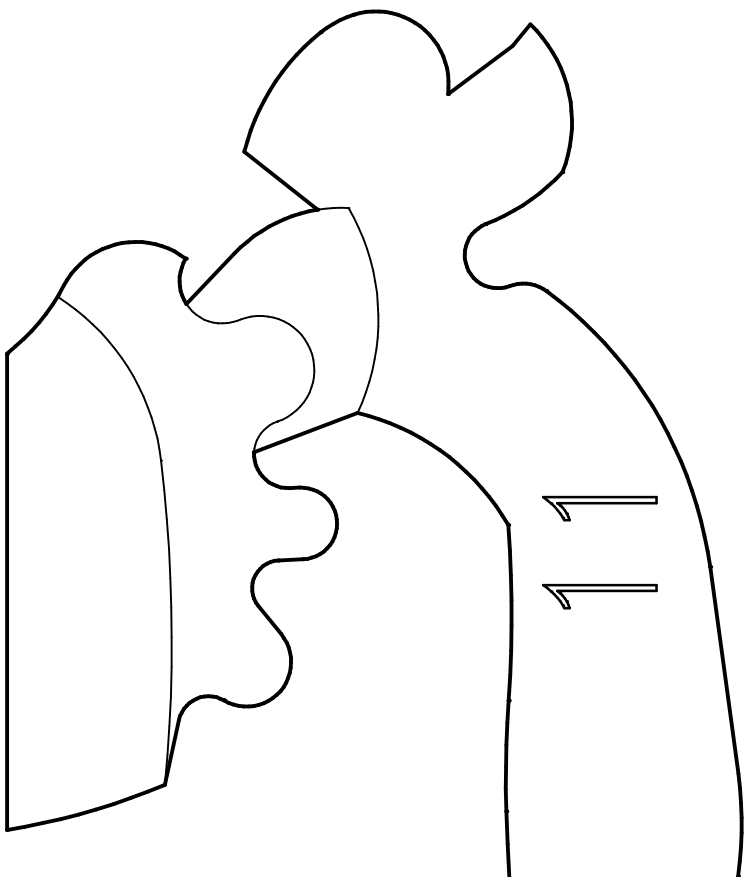

16

17

2

3

o

15

12

14

4

13

”Die kleine HEXE”

Konstruktion: Thomas Schunk

Technische Daten:

Hut- ϕ : 472mm

Hut-Länge: 450mm

Länge über alles: 1075mm

Abfluggewicht: ca. 260g

Motor: Hacker A20-34S

Prop: 8x4,5

Akku: Lipo 3S-800mAh